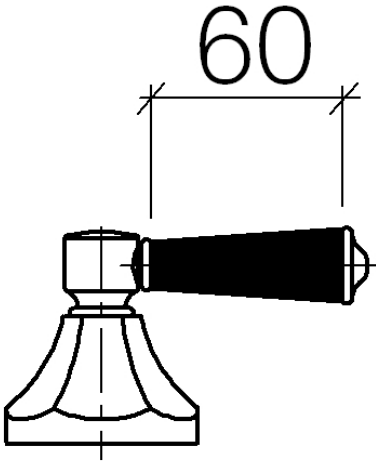

ST 010 107 7370